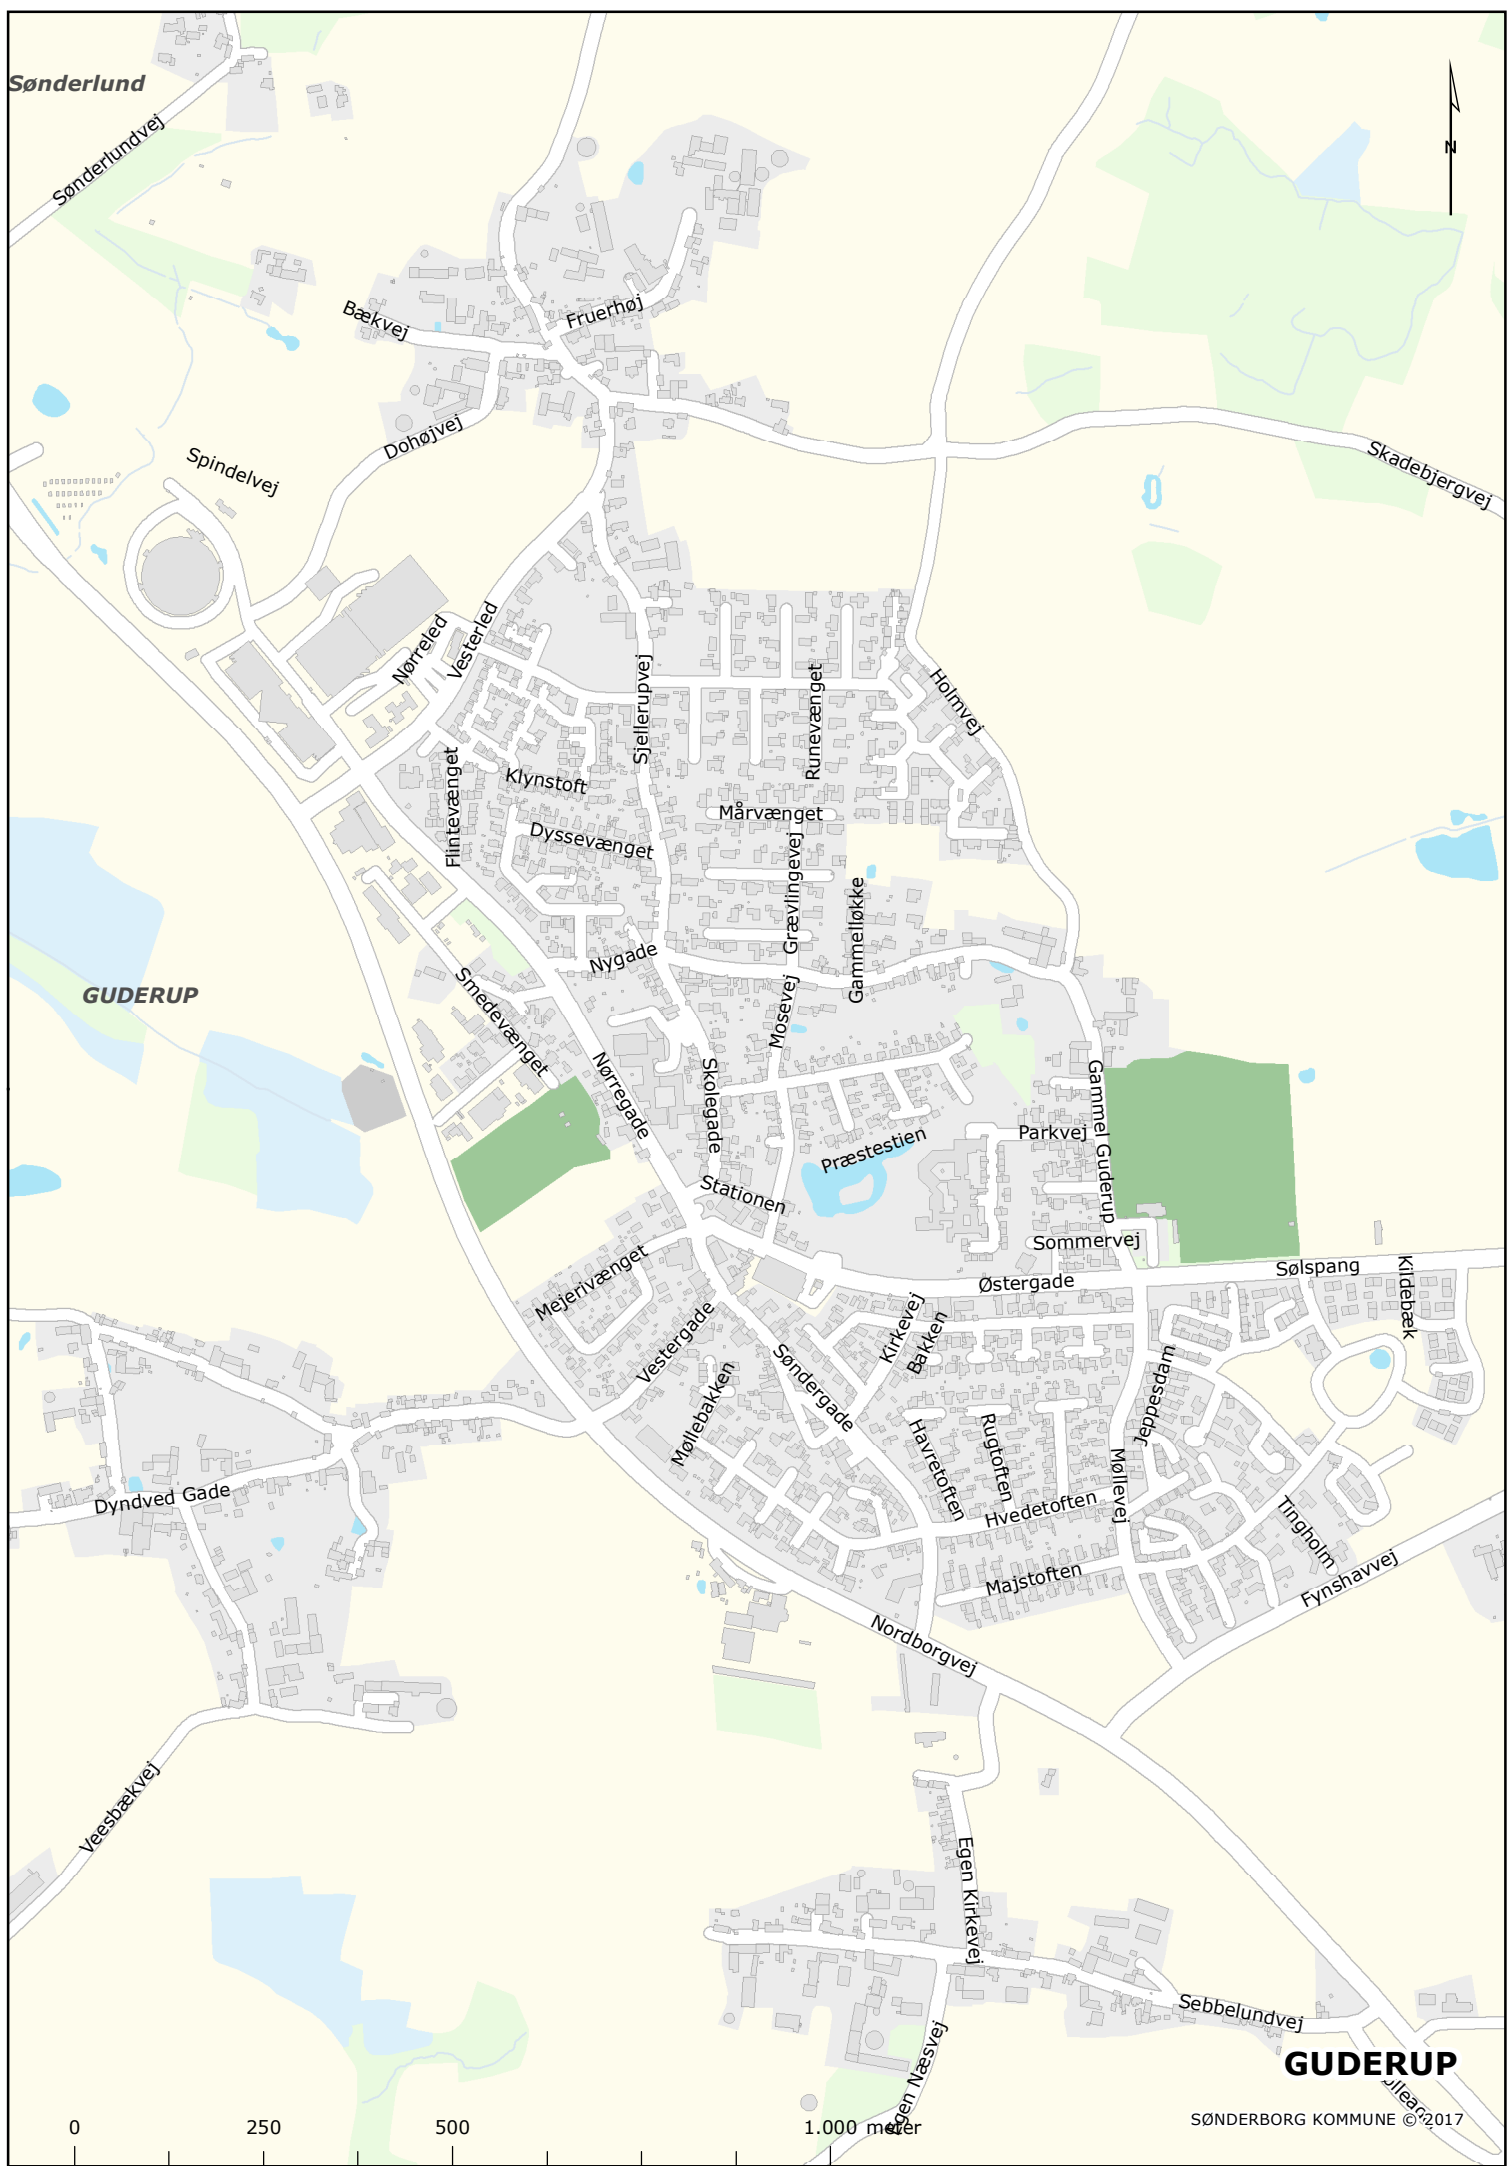

Sønderlund

GUDERUP

GUDERUP

0 250 500 1.000 meter

SØNDERBORG KOMMUNE ©2017